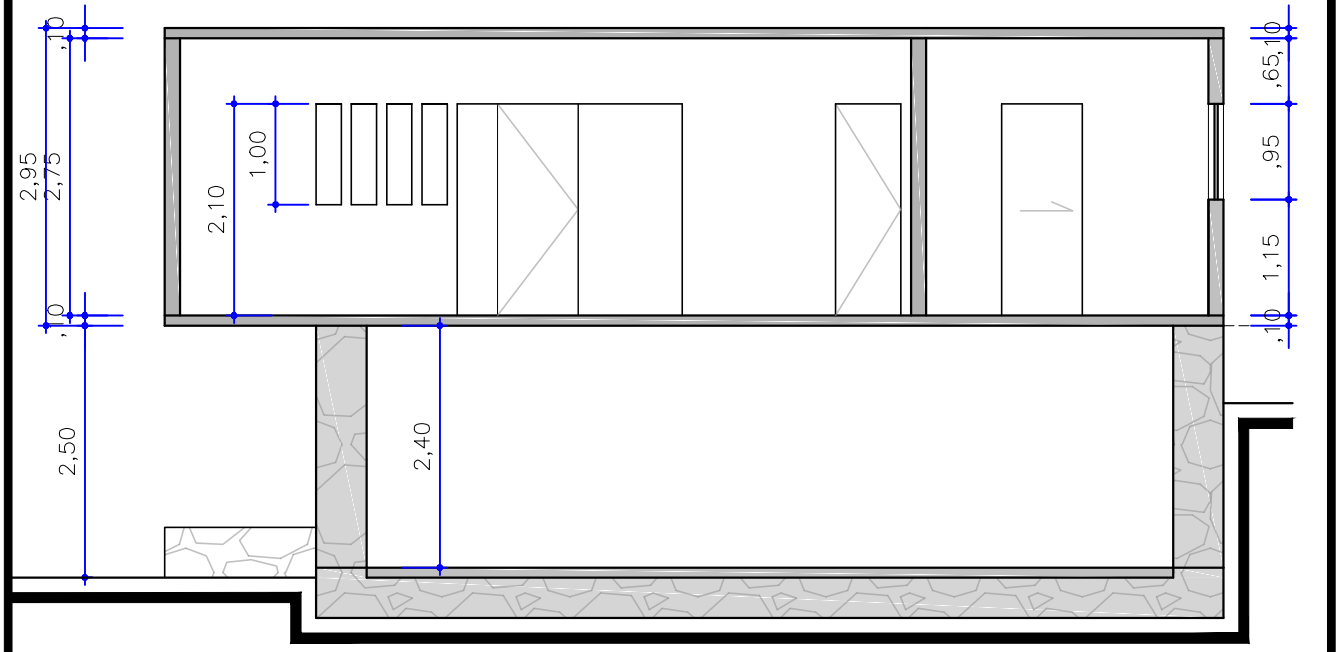

FACHADA PRINCIPAL 01
 ESCALA 1/75

CORTE A A
 ESCALA 1/75

UNIVERSIDADE FEDERAL DA BAHIA - FACULDADE DE ARQUITETURA		
Disciplina: INFORMÁTICA E DESENHO I	EXERCÍCIO 02	
Disciplina: CABANA CHAMBERLAIN - MARCEU BREUER	CORTE E FACHADA	ESCALA: 1/75